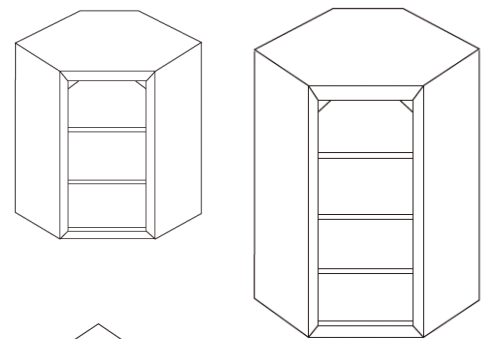

WALL END SHELF	WIDTH	DEPTH	HEIGHT
WES0930	9	12	30
WES0936	9	12	36
WES0942	9	12	42

WIDTH	DEPTH	HEIGHT	WALL GLASS CABINET - 1 DOOR
15	12	30	WM1530H
15	12	36	WM1536H
15	12	42	WM1542H
18	12	30	WM1830H
18	12	36	WM1836H
18	12	42	WM1842H

WIDTH	DEPTH	HEIGHT	WALL GLASS CABINET - 2 DOORS
24	12	30	WM2430H
24	12	36	WM2436H
24	12	42	WM2442H
27	12	30	WM2730H
27	12	36	WM2736H
27	12	42	WM2742H
30	12	30	WM3030H
30	12	42	WM3042H

WIDTH	DEPTH	HEIGHT	WALL DIAGONAL GLASS CABINET
24	12	30	WMDC2430H
24	12	36	WMDC2436H
24	12	42	WMDC2442H
27	15	36	WMDC273615H
27	15	42	WMDC274215H