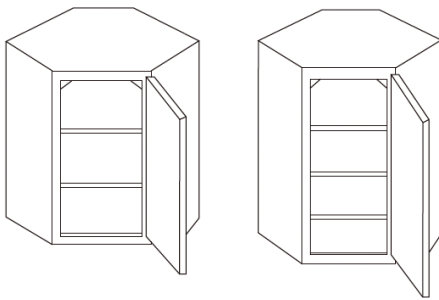

WALL DIAGONAL CABINET	WIDTH	DEPTH	HEIGHT
WDC2430	24	12	30
WDC2436	24	12	36
WDC2442	24	12	42
WDC273615	27	15	36
WDC274215	27	15	42