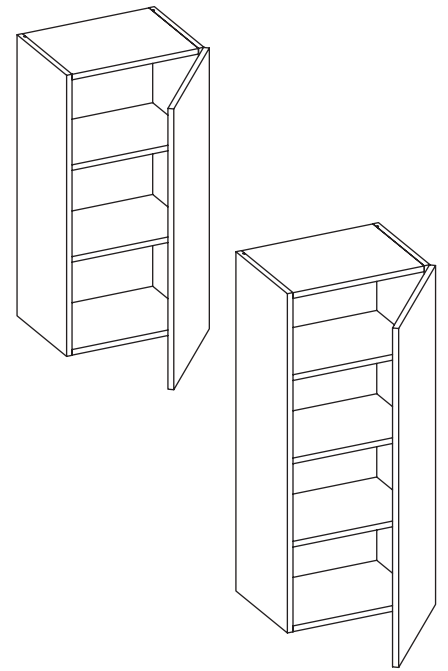

WIDTH	DEPTH	HEIGHT	WALL CABINET - 1 DOOR
9	13	30	W0930
12	13	30	W1230
15	13	30	W1530
18	13	30	W1830
21	13	30	W2130
9	13	36	W0936
12	13	36	W1236
15	13	36	W1536
18	13	36	W1836
21	13	36	W2136
9	13	42	W0942
12	13	42	W1242
15	13	42	W1542
18	13	42	W1842
21	13	42	W2142