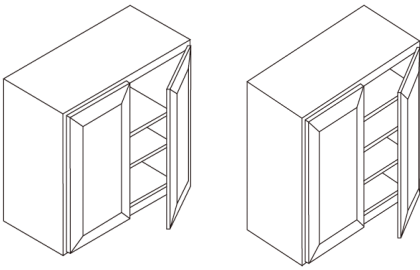

WALL CABINET - 2 DOOR	WIDTH	DEPTH	HEIGHT
W2430	24	12	30
W2730	27	12	30
W3030	30	12	30
W3330	33	12	30
W3630	36	12	30
W2436	24	12	36
W2736	27	12	36
W3036	30	12	36
W3336	33	12	36
W3636	36	12	36
W2442	24	12	42
W2742	27	12	42
W3042	30	12	42
W3342	33	12	42
W3642	36	12	42