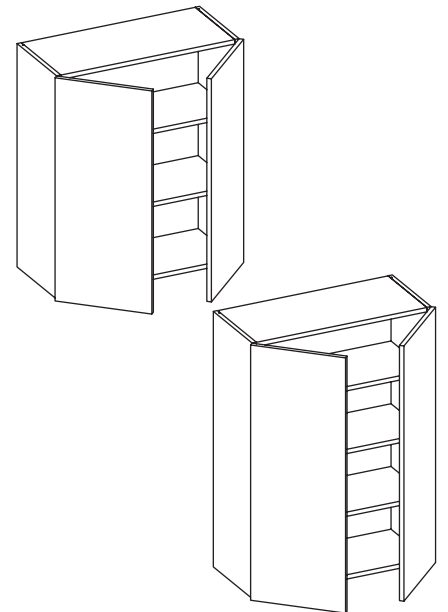

WIDTH	DEPTH	HEIGHT	WALL CABINET - 2 DOORS
24	13	30	W2430
27	13	30	W2730
30	13	30	W3030
33	13	30	W3330
36	13	30	W3630
24	13	36	W2436
27	13	36	W2736
30	13	36	W3036
33	13	36	W3336
36	13	36	W3636
24	13	42	W2442
27	13	42	W2742
30	13	42	W3042
33	13	42	W3342
36	13	42	W3642